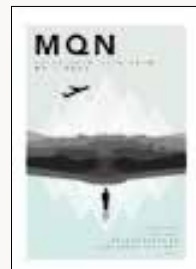

Ulv

Isbjørn

Gammelnorsk sau

FLY/BY

Kort 90,- Poster 21x30 cm. 370,- 30x40 cm. 500,- 50x70 cm. 820,-

BOO / Bodø

TOS / Tromsø

ANX / Andøya