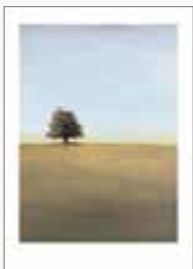

Fargerike skyer

Me and you

Moment

I know

Store bølger

Handlenett
100% bomull
289,-

HORISONT

Frokostfjøl 199,- Fjøl 20x30 cm. 390,- Serveringsbrett 31 cm. 529,-