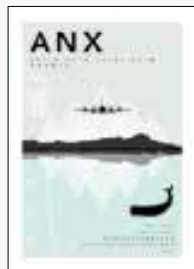

Ulv

Isbjørn

Gammelnorsk sau

FLY/BY

Kort 90,- Poster 21x30 cm. 370,- 30x40 cm. 500,- 50x70 cm. 820,-

BOO / Bodø

TOS / Tromsø

ANX / Andøya