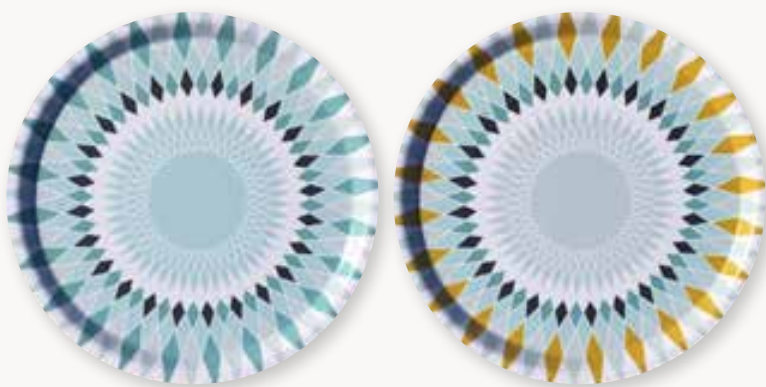

Fargerike skyer

Me and you

Moment

I know

Store bølger

Handlenett
100% bomull
289,-

HORISONT

Frokostfjøl 199,- Fjøl 20x30 cm. 390,- Serveringsbrett 31 cm. 529,-